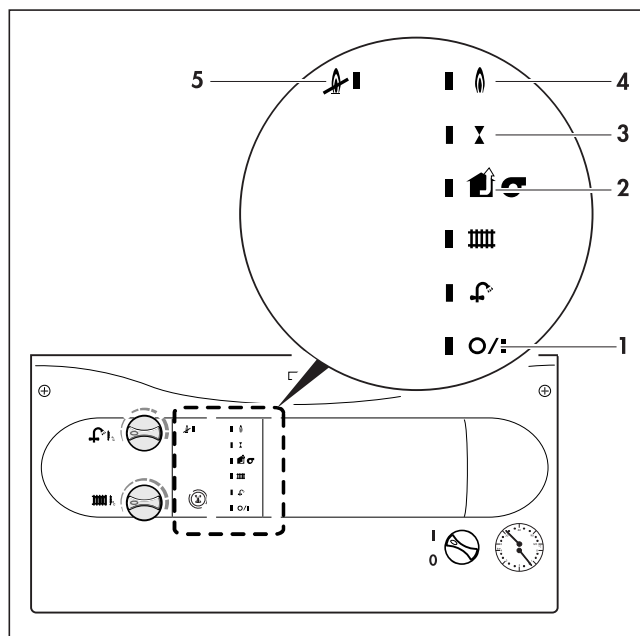

8 Vevőszolgálat és Gyári Garancia

Vevőszolgálat

Javítási felszerelési tanácsot a készülékhez mellékelt partnerlistában felsorolt partnerektől, vagy a Vaillant Hungária kft-től kérhet.

Figyelem, megszűnik a gyári garancia, ha a készülék beüzemelését és a javításokat nem a Vaillant által feljogosított és a partnercímjegyzékben szereplő szakember végezte, vagy ha a készülékbe nem eredeti Vaillant alkatrészt építettek be.

Gyári Garancia

A készülékre a jótállási jegyben megjelölt feltételek szerinti gyári garanciát biztosítunk. A gyári garancia csak akkor érvényes, ha az üzembe helyezést erre feljogosított szakember végezte. A készülék első üzembe helyezését csak a Vaillant Márkaszerviz vagy erre feljogosított Vaillant partner szervizek, illetve szakiparosok végezhetik. Megszűnik a gyári garancia, ha a készüléken nem feljogosított szerviz végzett munkát, vagy a készülékbe nem eredeti Vaillant alkatrészeket építettek be! A garanciaigény megszűnik, ha a karbantartást nem rendszeresen, vagy nem szakszerűen végezték el!

A felszerelést, a szerelés átvételét, az üzembe helyezést és a beüzemelését a garanciajegyben hitelt érdemlően, cégszerűen dokumentálni kell.

A szerelési utasítás figyelmen kívül hagyása miatt bekövetkező károkért nem vállalunk felelősséget!

9 Hibakódok

9.1. ábra: Hibakódok

A LED-kijelzőkön az alábbi hibaüzenetek olvashatók le:

1. 1 a LED nem világít bekapcsolt főkapcsolónál:
   meghibásodott biztosító vagy nincs rendben az áramellátás
   a LED villog: lekapcsolt a biztonsági hőmérséklet-határoló
2. 2 a LED villog:
   lekapcsolt a füstgázszenzor, üzemzavar van a füstgázvezető rendszerben
3. 3 a LED villog: vízhiány van a fűtési rendszerben
4. 4 a LED villog:
   az előremenő vagy a visszatérő hőmérséklet-érzékelőnél szakadás van vagy nincs bekötve az érzékelő
5. 5 a LED világít: zavar jelentkezett
   a LED villog: hiba van a program futásában